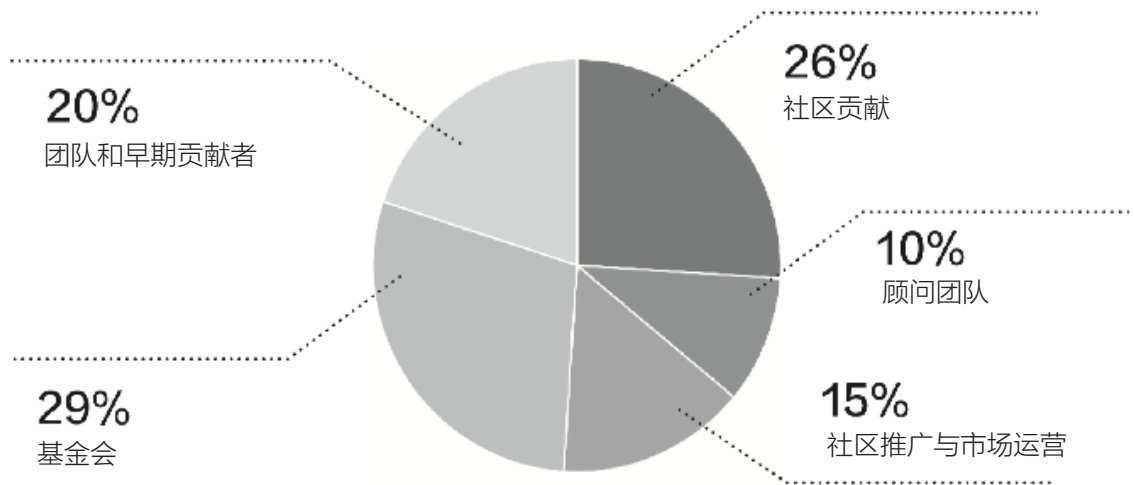

SKRUMBLE NETWORK

打造通讯行业的第一公链 & 点对点社交区块链社区

SECURE COMMUNICATION-CENTRIC BLOCKCHAIN

代币分配

代币名称: SKM

SKM 发币总量: 15 亿个。

注: 预计每年 1% 的通胀率来奖励给矿工 (最后数字待确定)。此部分不包括在 15 亿中。
最终解释权归 Skrumble Network 所有。

SKM 代币分配图

代币分配方案

26% 的 SKM 代币会由**社区贡献**; 部分代币分三次发完(上交易所之前分发 1/3, 之后的 2/3 分两个月发完)。

10% 的 SKM 代币分配给**顾问团队**。这个部分的代币有平均 6 个月的锁定期; 锁定期结束后, 分期发放。

15% 的 SKM 代币分配给**社区推广和市场运营**。

20% 的 SKM 代币分配给**团队和早期贡献者**。**早期贡献者**的部分, 分三次发放完毕。**团队部分**的代币有 9 个月的锁定期; 锁定期结束后, 分期发放。